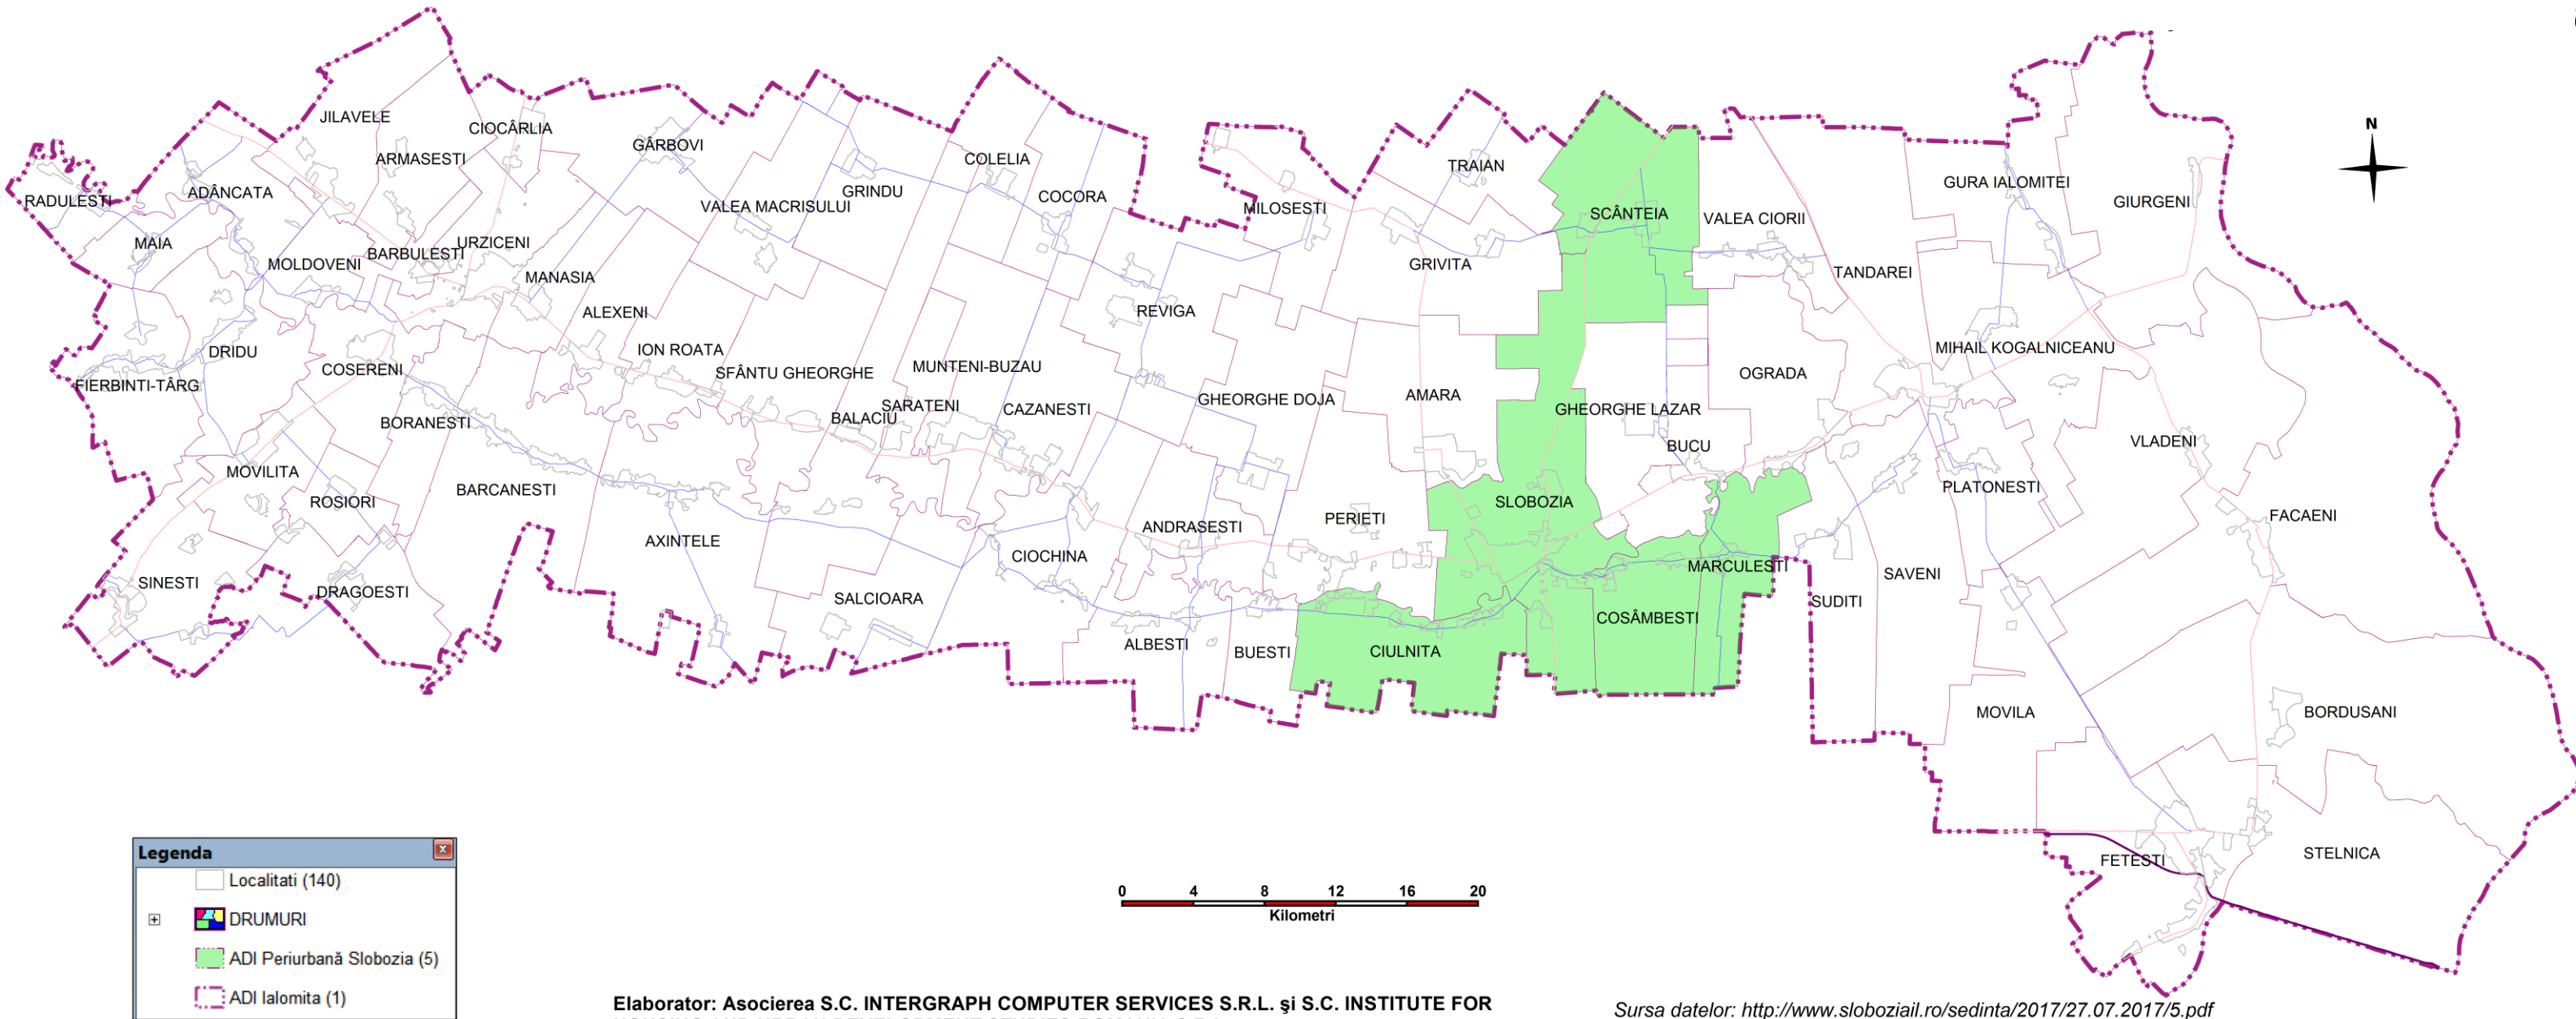

Harta 24. ASOCIAȚIILE DE DEZVOLTARE INTERCOMUNITARĂ (ADI)

Elaborator: Asociera S.C. INTERGRAPH COMPUTER SERVICES S.R.L. și S.C. INSTITUTE FOR HOUSING AND URBAN DEVELOPMENT STUDIES ROMANIA S.R.L.

Sursa datelor: <http://www.sloboziail.ro/sedinta/2017/27.07.2017/5.pdf>